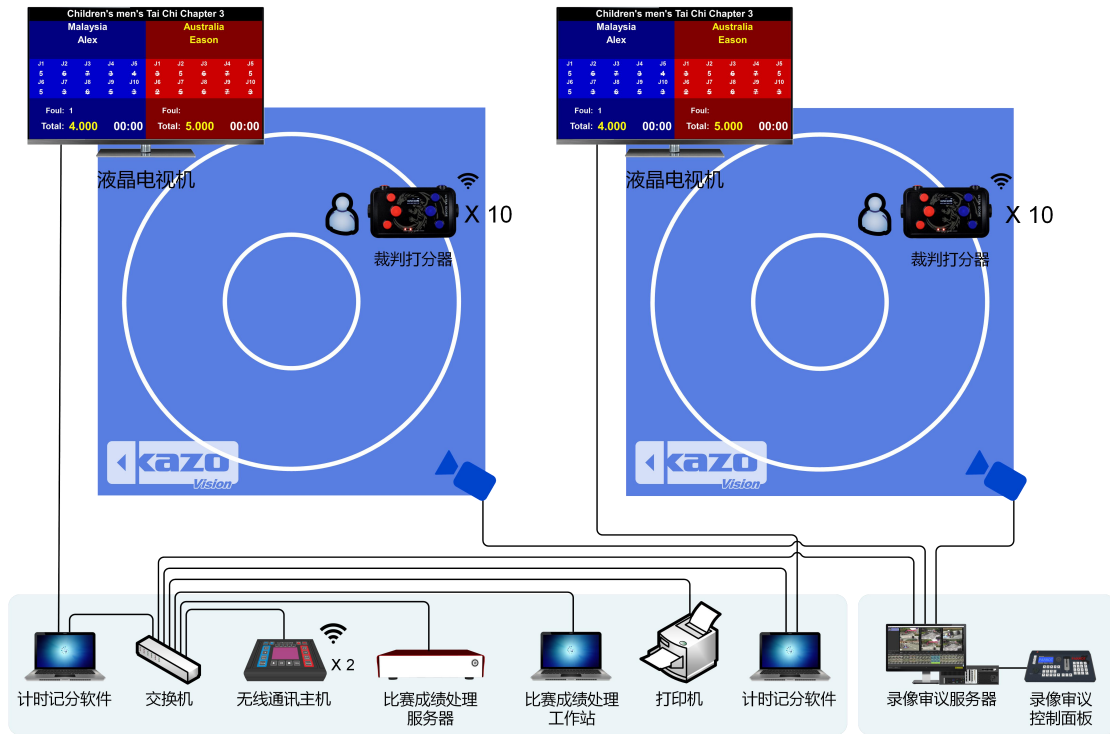

班卡西拉演武计时记分方案

1. 前言

本方案是一份班卡西拉体育场的 LED 显示屏的标准方案。

通过**比赛计时记分系统、比赛成绩处理系统、比赛录像审议系统**等多个系统协同工作，可完成：比赛编排、现场计时记分操作及显示、运动员及裁判信息显示、成绩报表及积分排名查询输出、实时比赛视频慢动作回放、广告及临时通知插播等多项功能。

该系统是众多智能化、专业性室内体育场馆的理想选择。

1.1 系统架构

整个系统由多个子系统组成，包括：比赛计时记分系统、比赛成绩处理系统、比赛录像审议系统组成。

每个子系统都可独立工作，也可协同共享数据，客户可根据实际应用需求灵活配置。

● 比赛计时记分系统

ULTRA SCORE 比赛计时记分系统由比赛计时记分软件、无线通讯主机等计时记分设备组成。

在比赛中主要由裁判操作，可实现裁判计时记分工作及实时记分牌显示。

系统符合国际比赛规则。

● 比赛成绩处理系统

由比赛成绩处理服务器、比赛成绩处理工作站、打印机等设备组成。

在比赛中主要由技术官员操作，与报名系统、计时记分系统及手球技术统计联动，可实现：参赛人员管理、比赛编排、比赛成绩管理、技术统计、场地调度、成绩名次查询分享等功能。

● 比赛录像审议系统

PARROT 比赛录像审议系统由录像审议服务器、录像审议操作面板、摄像机组成。

在比赛中由电子裁判员操作，与比赛计时记分系统联动，裁判的打分记录将自动记入录像审议系统，同步叠加显示于发生时刻的视频画面上，并在保证比赛录制不间断的同时，支持多种形式视频查询，图像定格，多级变速的慢动作回放。

本系统可用于为比赛中的争议提供技术依据，最大限度减少比赛过程的错判、误判和漏判，维护竞赛的公平和公正；也可满足体育教学中的回放需求。

1.2 系统介绍

系统介绍

- 1) **局域网**: 场馆内设立局域网或无线局域网, 将 LED 显示屏控制电脑、每个场地的裁判专用电脑、无线通讯主机、比赛成绩处理服务器、比赛成绩处理工作站、录像审议服务器、打印机连入网络。
- 2) **LED 屏**: 在 LED 屏控制电脑上安装比分显示软件, 用于汇总显示各场地记分牌信息或排名。
- 3) **液晶电视机**: 每个场地设置一台液晶电视机, 通过视频线连接至每个场地的裁判专用电脑, 用于实时显示单场地记分牌。
- 4) **裁判专用电脑**: 每个场地的裁判席设置一台裁判专用电脑, 安装 Ultra Score 软件、用于单场地比赛的计时记分。
- 5) **无线通讯主机及裁判打分器**: 每个场地的裁判席设置一台无线通讯主机, 无线通讯主机通过 USB 线连接至裁判专用电脑, 比赛时与场上裁判打分器无线通讯, 实时获取边裁打分数据。
- 6) **比赛成绩处理服务器及比赛成绩处理工作站**: 安装于后台技术席或裁判席, 为核心比赛数据处理设备, 使用网线接入局域网。
- 7) **录像审议服务器及控制面板**: 录像审议服务器安装于场边仲裁席或裁判席, 通过网线或 WIFI 连入局域网, 控制面板通过 USB 线与服务器连接。用于为比赛提供实时视频回放, 为仲裁提供依据。