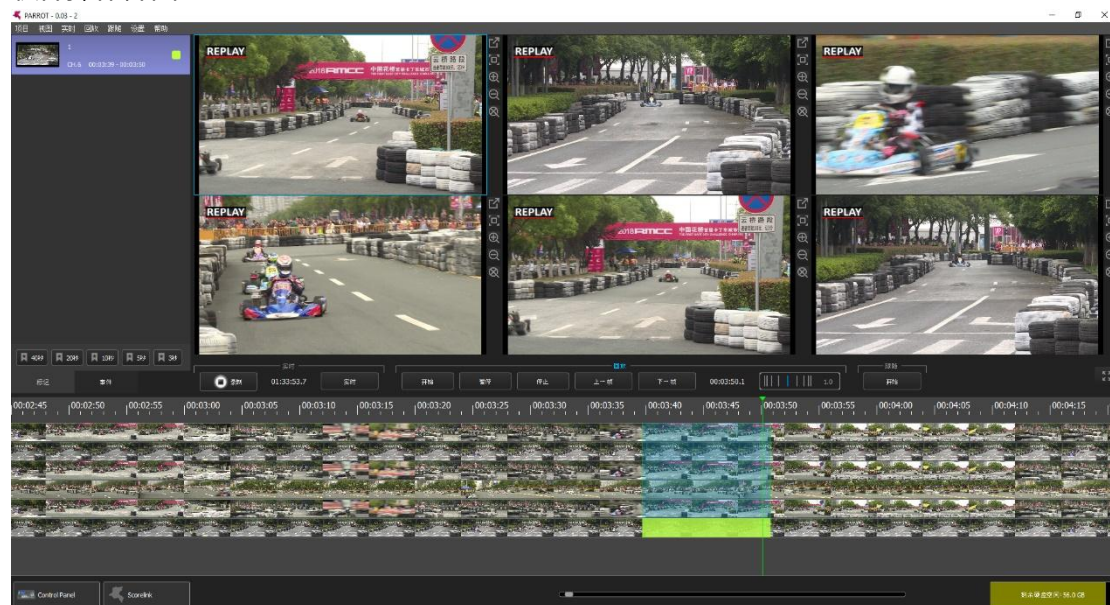

2.5 录像审议服务器

项目名称	详细信息
录像审议服务器	型号：KS-PARROT-2C/4C/6C 视频输入：支持 2/4/6 路 SDI 同时输入 视频输出：DP*2 视频格式：1080P 录制能力：≥ 10 小时 多画面监控：支持

软件操作界面：