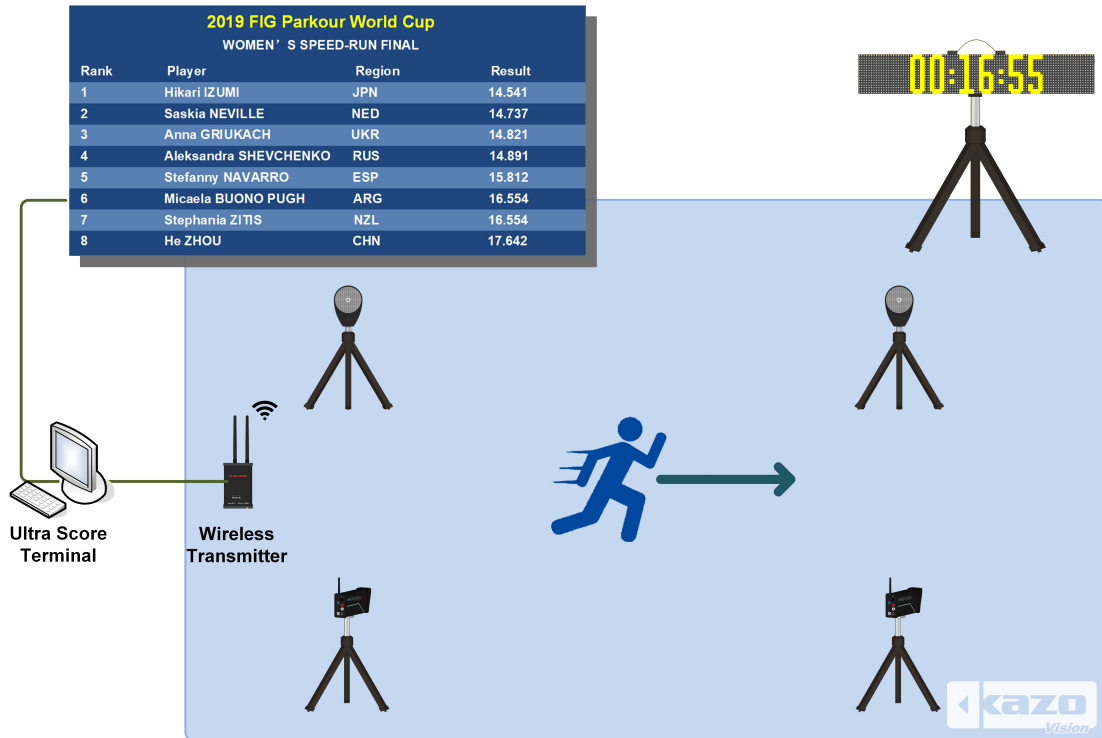

跑酷竞速赛计时记分方案

本方案是一份体育馆 LED 显示屏的标准方案，主要是针对举行国内正规跑酷竞速赛比赛的场馆来设计的。该系统可实现比赛出场顺序、比分信息、比赛成绩排名的显示，广告显示以及临时通知插播等功能，是众多体育馆的理想选择。

1. 系统结构

1.2 系统结构说明

- 1) 体育馆安装一块 LED 显示屏，大屏通过 LED 数据和控制电脑相连。
- 2) 在 LED 控制电脑上安装跑酷比赛记分软件，显示当前的选手信息、比分信息等。
- 3) 无线传输器与控制电脑连接，切光器与无线传输器通过无线信号通讯。

2. 分项目产品说明

2.1 体育场馆比赛记分系统

项目名称	详细信息
单机版	<ul style="list-style-type: none">◆ 支持一个远程播放端, 裁判可远程打分◆ 支持: 跑酷竞速赛◆ 中文版◆ 含一个加密狗

跑酷竞速赛比分显示界面:

2019 FIG Parkour World Cup			
WOMEN' S SPEED-RUN FINAL			
Rank	Player	Region	Result
1	Hikari IZUMI	JPN	14.541
2	Saskia NEVILLE	NED	14.737
3	Anna GRIUKACH	UKR	14.821
4	Aleksandra SHEVCHENKO	RUS	14.891
5	Stefanny NAVARRO	ESP	15.812
6	Micaela BUONO PUGH	ARG	16.554
7	Stephania ZITIS	NZL	16.554
8	He ZHOU	CHN	17.642

2.2.无线传输器

项目名称	详细信息
无线传输器	型号：KS-LDWT 尺寸：65x23x100 (mm) 通讯：433MHz Wireless 功能： <ul style="list-style-type: none">◆ 须配合跑酷比赛记分软件使用◆ 无线传输触发时间◆ 无线通讯距离达 800m

2.3 红外传感切光器

项目名称	详细信息
红外传感切光器	型号：KS-PTCL 尺寸：180x85x50 (mm) 通讯：433MHz Wireless 功能： <ul style="list-style-type: none">◆ 自动判断切光，并发送无线信号◆ 切光感应距离 20 米

2.4 反光板

项目名称	详细信息
反光板	型号：KS-PTCL-REFL 尺寸：90x130x55 (mm) 功能： ◆ 反射切光器的光线

2.5 计时显示屏

项目名称	详细信息
LED 计时屏	型号：KS-SCRN-LED960160 尺寸：960x160x100 (mm) 材质：铝合金 输入电压：48V DC 功能： ◆ 显示当前比赛计时时间