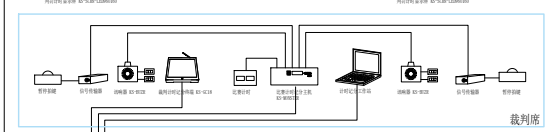

手球比赛计时记分系统