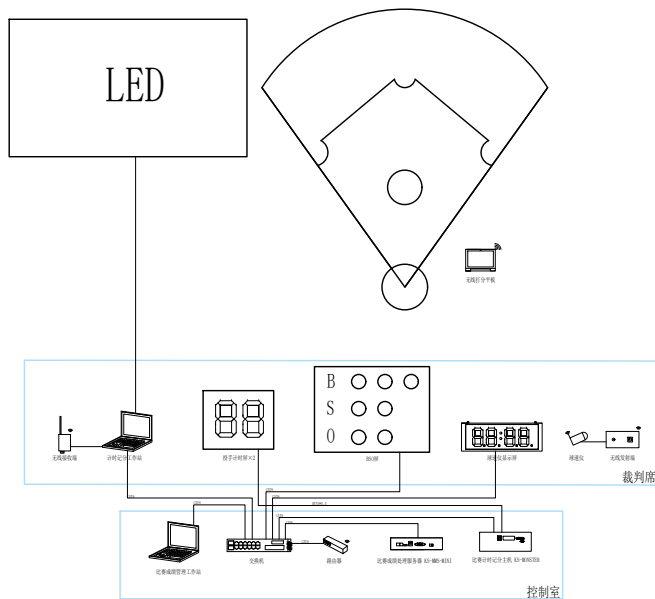

棒球比赛计时记分系统