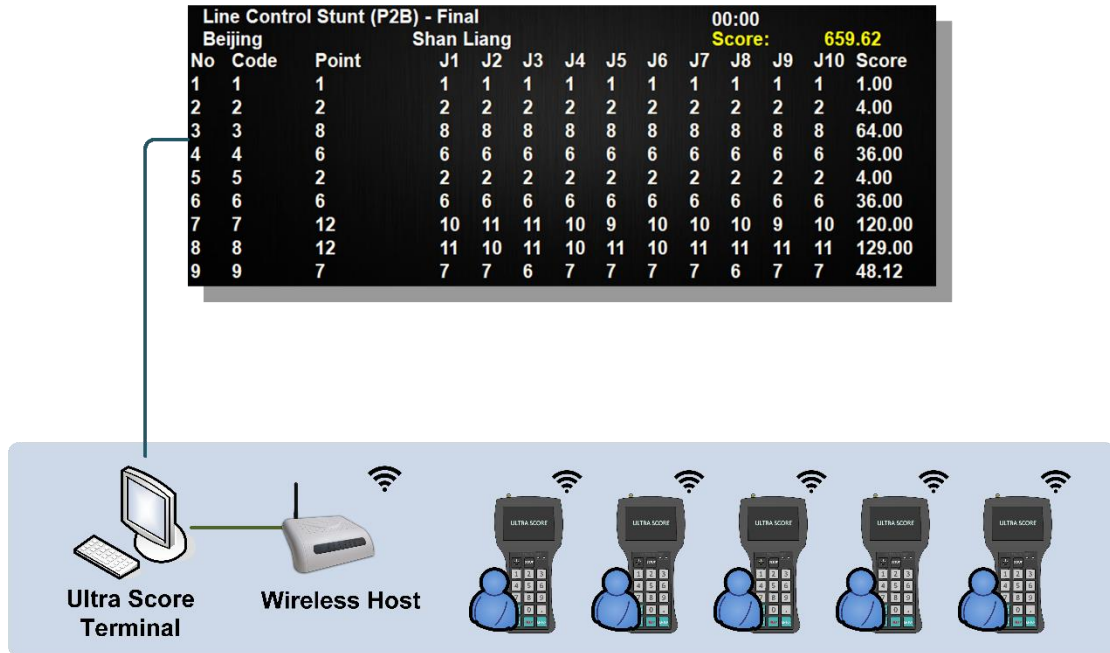

## 1. 前言

本方案是适用于航模比赛 LED 显示屏的标准方案。该系统可实现比赛计时、记分、队员及排名信息的显示，广告显示以及临时通知插播等功能，是众多体育场馆的理想选择。

### 1.1 系统框图

### 系统结构说明

- 1) 本系统支持航模比赛的裁判打分及实时上屏显示。
- 2) 每个场地应配航模比赛记分软件，用于比赛计时记分、选手成绩排名、参赛选手信息及广告的上屏显示。
- 3) 通过 USB 线将无线通讯主机与裁判端电脑连接。
- 4) 裁判使用无线手持打分器进行评分操作，比分信息通过 Ultra score 系统处理后传输回上屏控制电脑，汇总显示于赛场的 LED 大屏上。